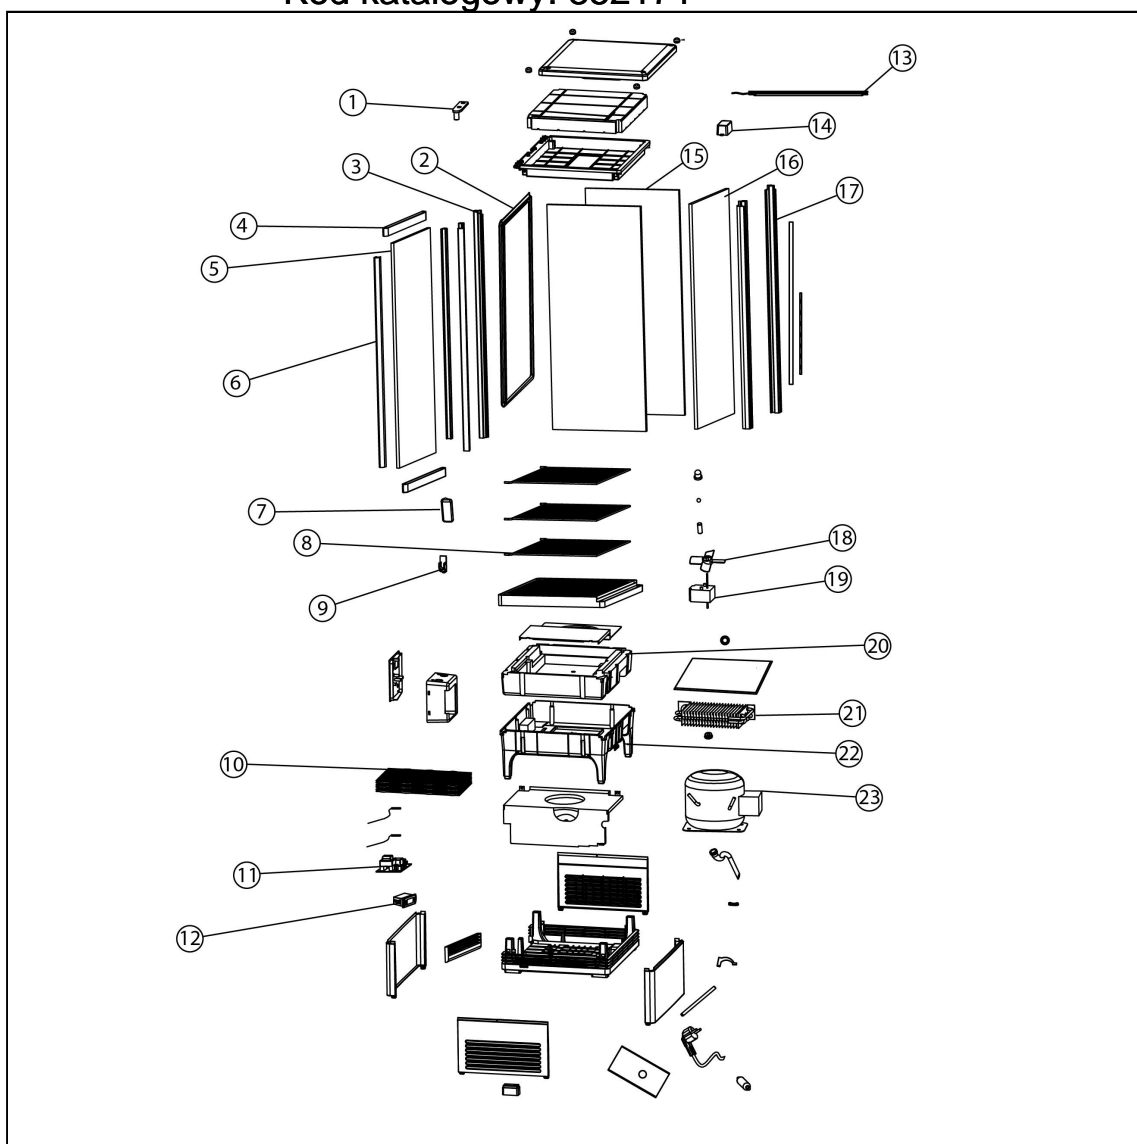

witryna ekspozycyjna 78 l czarna

Kod katalogowy: 852171

Nr części (V nr rys.-nr części z rysunku)	Nazwa	Kod
V852171V02-01	Górny zawias	
V852171V02-02	Uszczelka drzwi	
V852171V02-03	Wspornik frontowy	
V852171V02-04	Górna ramka drzwi	C004034
V852171V02-05	Szyba drzwi	
V852171V02-06	Prawy i lewy słupek drzwi	
V852171V02-07	Rączka drzwi	
V852171V02-08	Półka	C009321
V852171V02-09	Mocowanie półki	C008560
V852171V02-10	Skraplacz	
V852171V02-11	Płyta główna	
V852171V02-12	Wywietlacz temperatury	
V852171V02-13	Oświetlenie	
V852171V02-14	Zasilacz LED	
V852171V02-15	Szyba boczna	C008024
V852171V02-16	Szyba tylna	C009126
V852171V02-17	Tylny wspornik	
V852171V02-18	migło wentylatora	
V852171V02-19	Silnik wentylatora	
V852171V02-20	Styropian	
V852171V02-21	Parownik	C007555
V852171V02-22	Plastikowa podstawa	
V852171V02-23	Sprężarka	